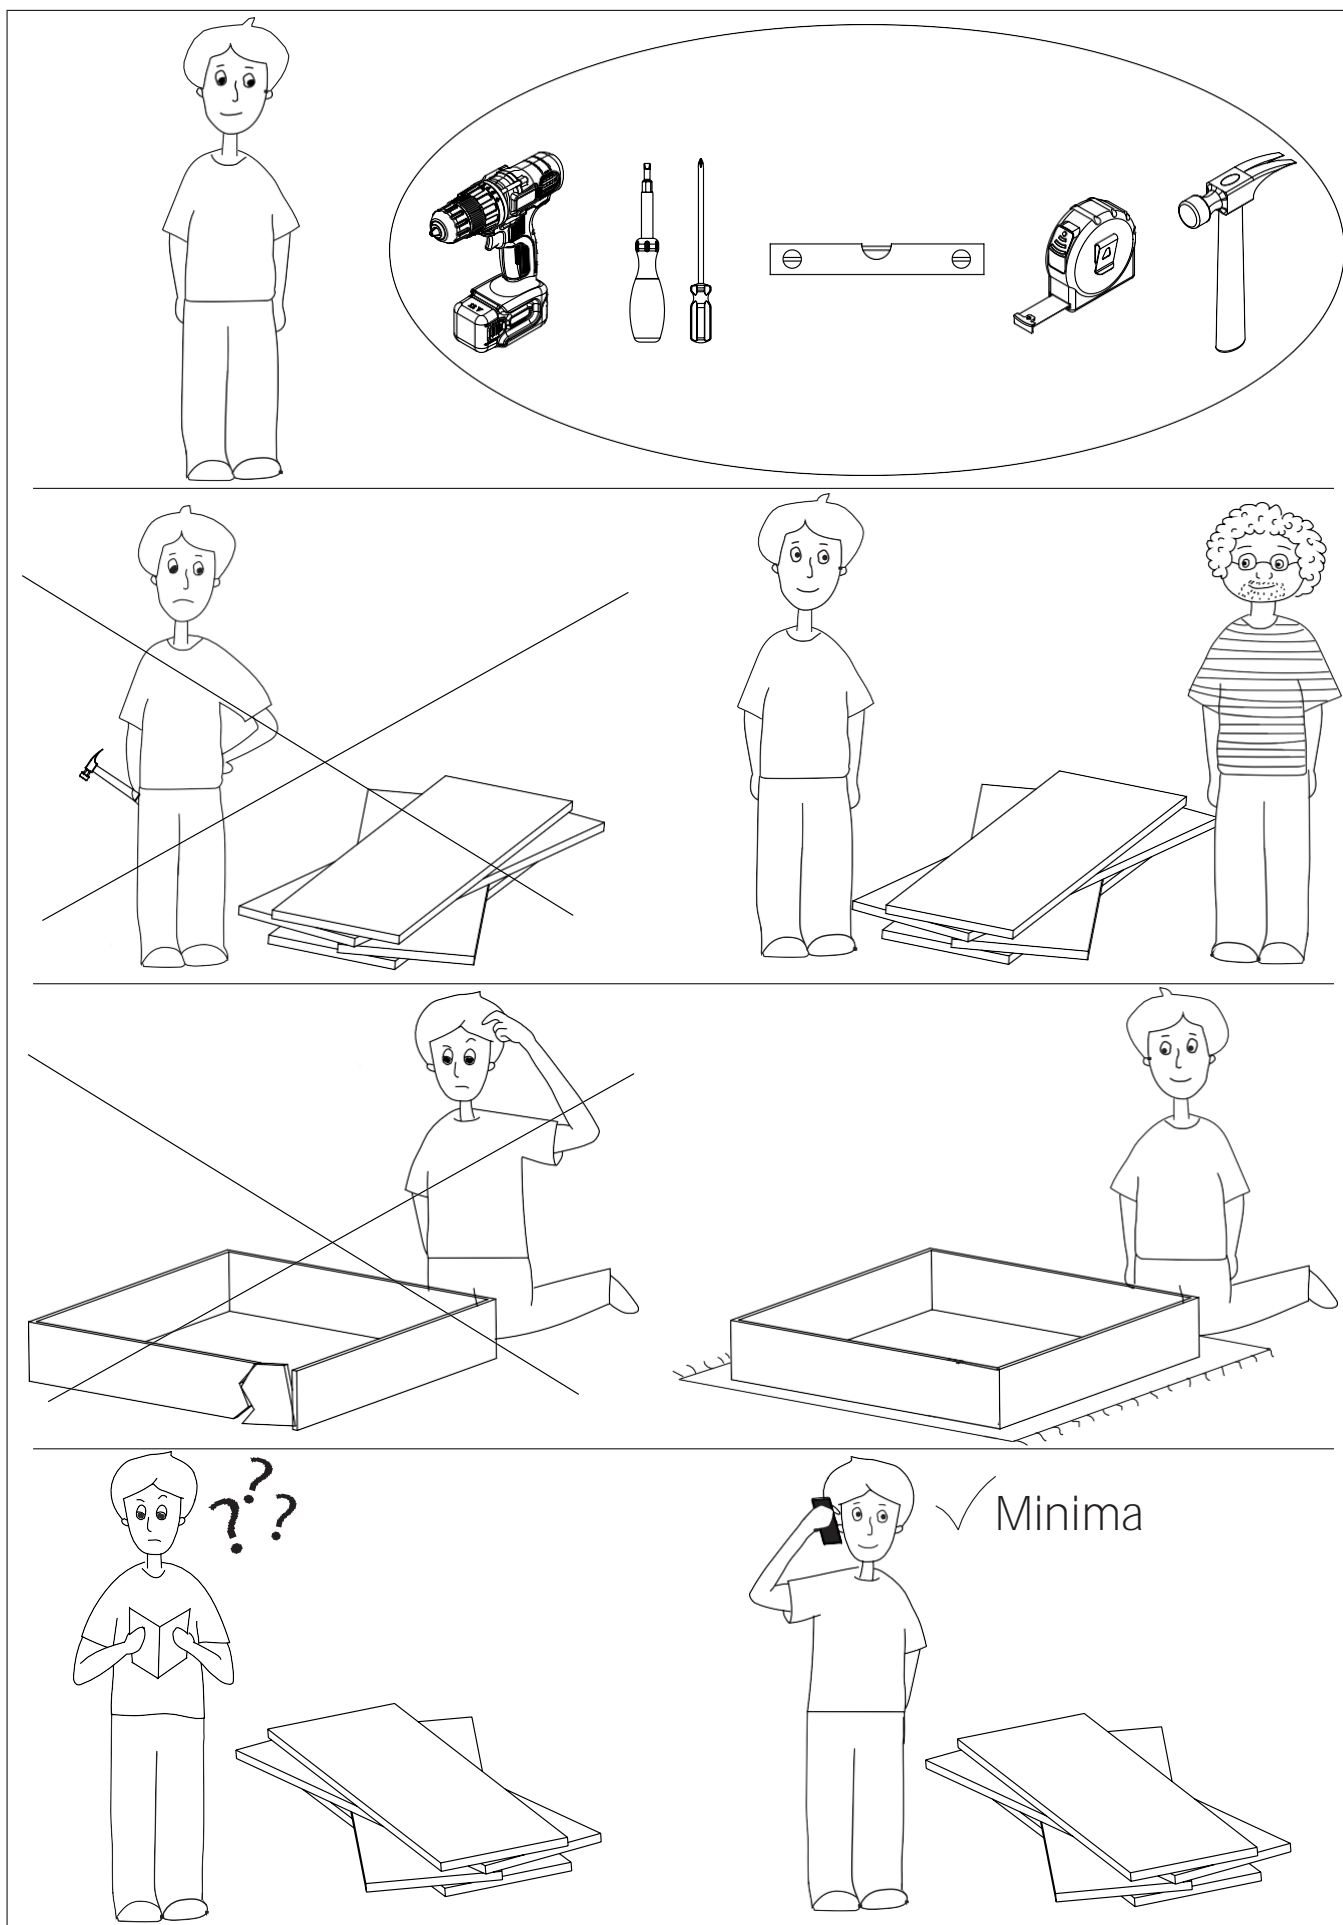

Préparez-vous à commencer