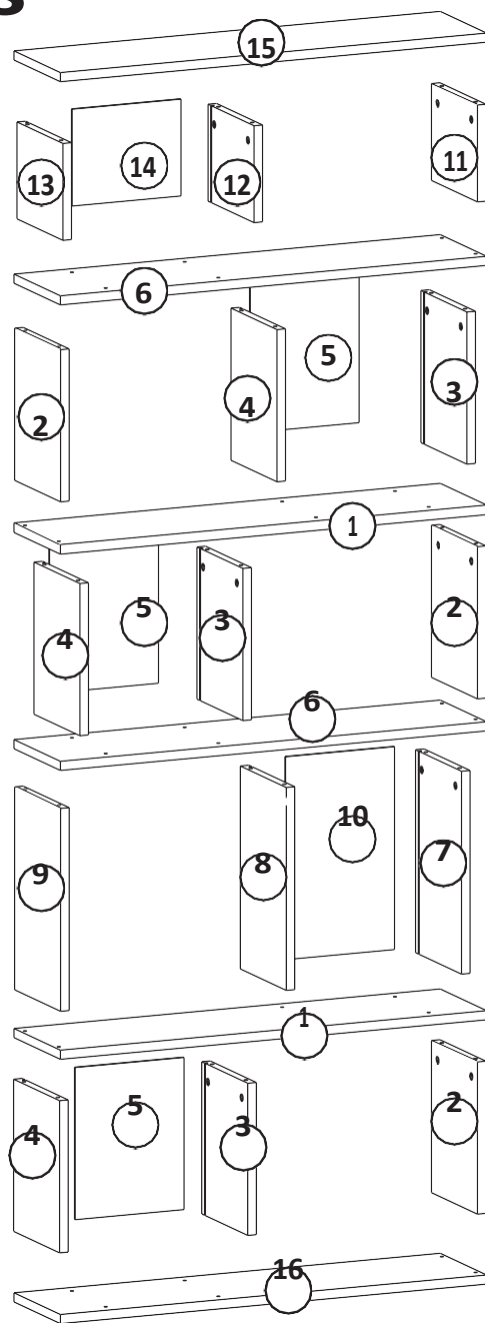

minima decor
minimalist home furniture

Site Web : www.minimadecor.com

Numéro de téléphone : +1 (302) 893-9213

Courriel : contact@minimadecor.com

Préparez-vous à commencer

Composants

| | |
|-----------|-----|
| Partie 1 | 2x |
| Partie 2 | 3x |
| Partie 3 | 3x |
| Part4 | 3x |
| Part5 | 3x |
| Partie 6 | 2x |
| Partie 7 | 1x |
| Part8 | 1x |
| Part9 | 1x |
| Partie 10 | 1x |
| Part11 | 1x |
| Partie 12 | 1x |
| Partie 13 | 1x |
| Part14 | 1x |
| Part15 | 1x |
| Partie 16 | 1x |
| Total | 26x |

Pièces accessoires

Comment installer les composants

*Minifix is the main connection component used in Minima products. Before starting, please check the below figures

TÊTE
DE
MINIFI
X

VIS
MINIFI
X

DOWEL

Si la cheville n'est pas nécessaire pendant la phase d'installation, elle n'est pas incluse dans le paquet.

*Please notice that there is an small arrow on

A03 (minifix head). This arrow should show the direction of upper hole.

*After attaching two pieces please turn the (minifix head) clockwise direction with the help of a screwdriver.